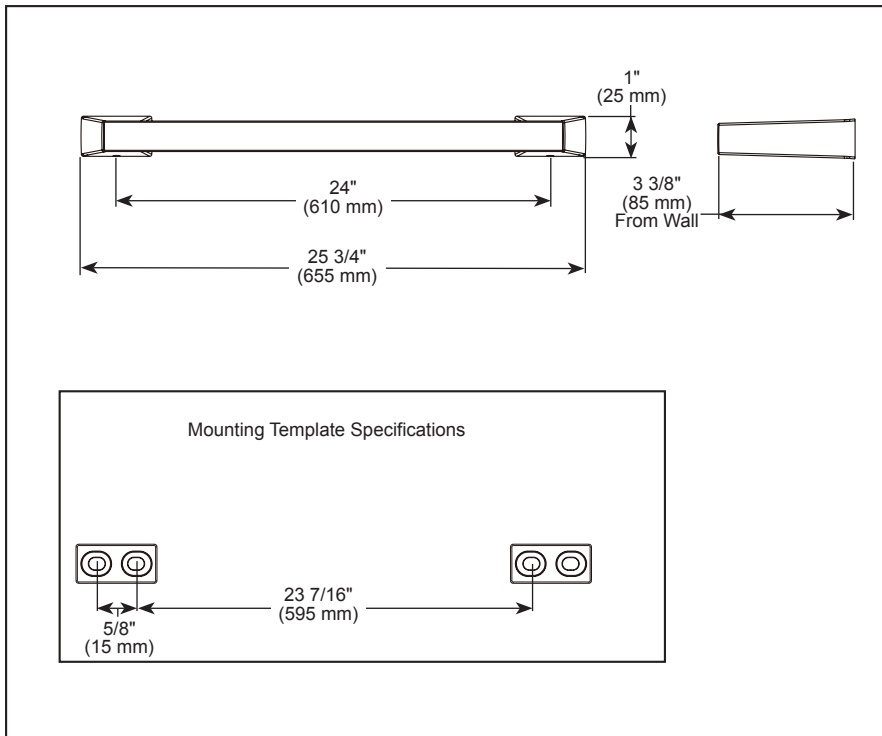

see what Delta can do™

ACCESSORIES

- Trillian® Bath Collection
- 24" Towel Bar

STANDARD SPECIFICATIONS:

- Wood blocking is preferable behind all wall surfaces. If wood blocking is not available, the following fasteners are suggested: Tile/Masonry-Plastic or lead Anchors Plaster/drywall-Toggle bolts.
- Mounting hardware and mounting template included with product.

WARRANTY

- Parts and Finish – Lifetime limited warranty; or for commercial purchasers, 10 years for multi-family residential (apartments and condominiums) and 5 years for all other commercial uses, in each case from the date the product is received by the original purchaser or their authorized representative (installation contractor, etc.).
- Please go to www.deltafaucet.com for the complete details of our limited warranty.

▲ Designate Proper Finish Suffix

Delta Faucet Company reserves the right (1) to make changes in specifications and materials, and (2) to change or discontinue models, both without notice or obligation. Dimensions are for reference only. See current full-line price book or www.deltafaucet.com for finish options and product availability.

Delta Faucet Company
55 E. 111th Street, Carmel, IN 46280
350 South Edgeware Road, St. Thomas, ON N5P 4L1
© 2025 Delta Faucet Company