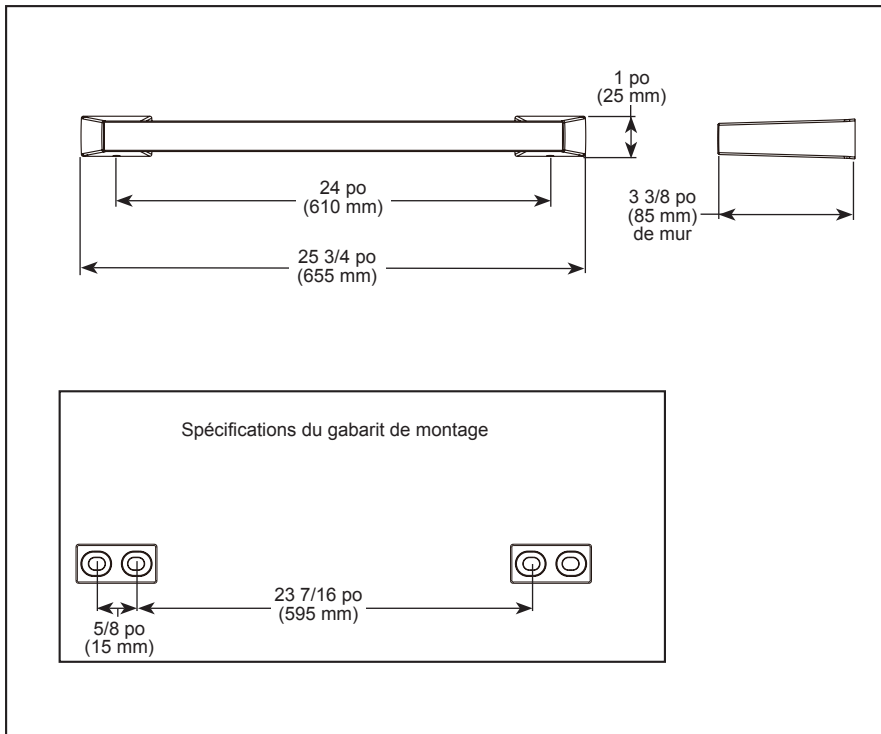

▲ Désigne le suffixe approprié de la finition

Delta Faucet Company se réserve le droit (1) d'effectuer des changements dans les spécifications et les matériaux, et (2) de modifier ou d'abandonner certains modèles, dans les deux cas sans préavis ni obligation. Les dimensions sont à titre indicatif seulement. Consultez le Livre des prix courants de la gamme complète ou www.deltafaucet.com pour les options de finition et la disponibilité des produits.

Delta Faucet Company
55 E. 111th Street, Carmel, IN 46280
350 South Edgeware Road, St. Thomas, ON N5P 4L1
© 2025 Delta Faucet Company